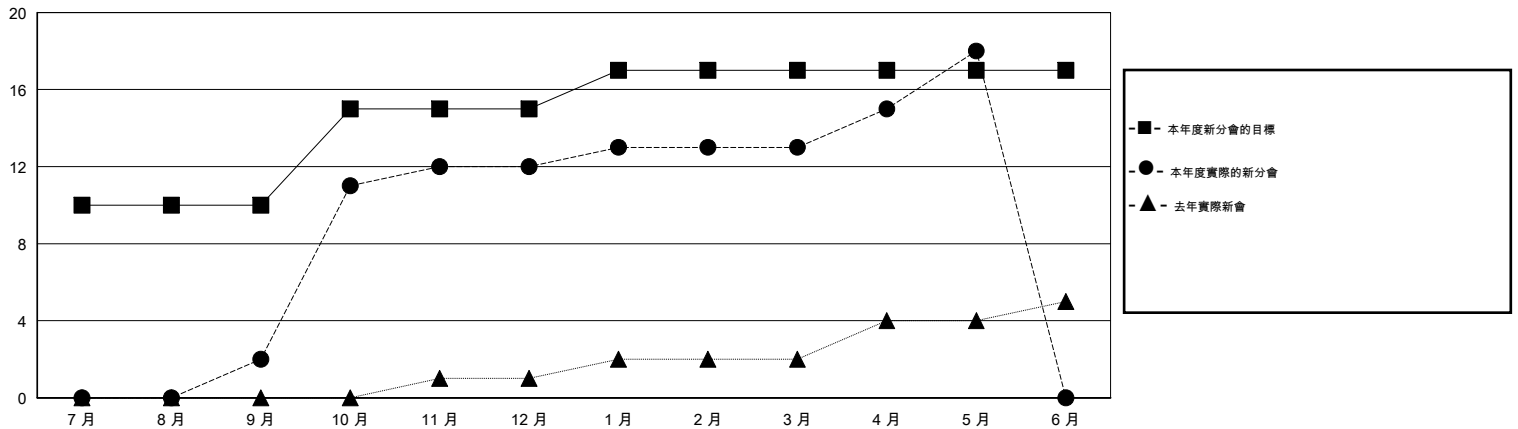

位會員@每位須繳				
成果 2014-2015				
季	新會員目標	增加的授證/新會員	退會人數	淨增/減
7月/8月/9月	450	466	293	173
10月/11月/12月	250	577	67	510
1月/2月/3月	60	191	16	175
4月/5月/6月	-50	198	18	180

目標與實際新會累積

目標和實際會員累積

已取消的分會: 2	111 CLUBS OF 117 增添1位或以上的會員	性別分佈	
放棄的會員		男	2,661 (64.98%)
過世	1	女	1,434 (35.02%)
分會已取消	33	家庭單位會員	
其他	360	戶長	100
總計	394	非戶長	103