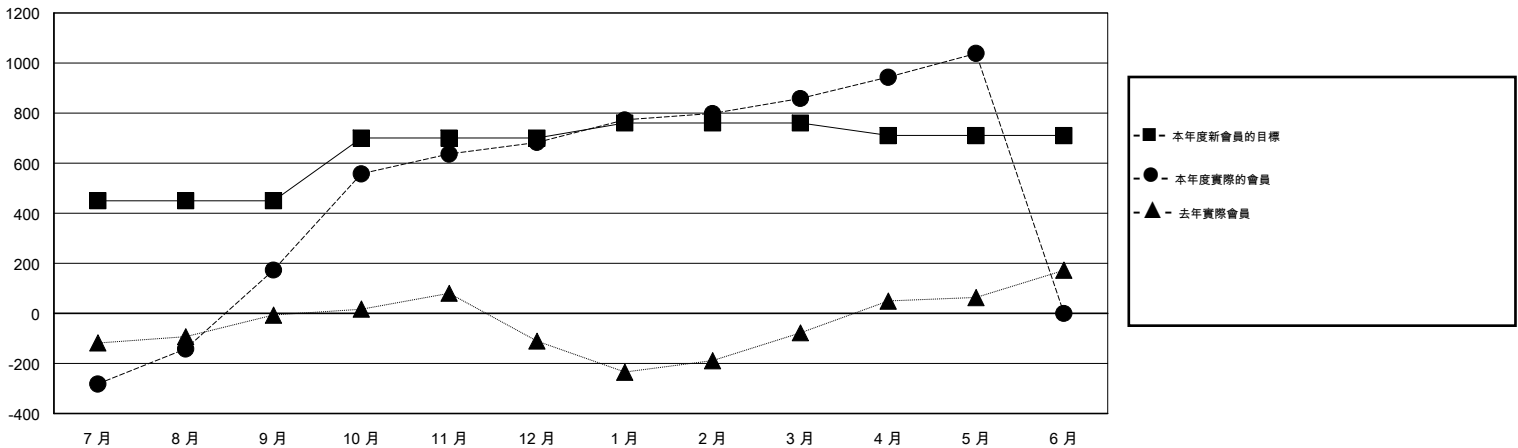

位會員@每位須繳				
成果 2014-2015				
季	新會員目標	增加的授證/新會員	退會人數	淨增/減
7月/8月/9月	450	466	293	173
10月/11月/12月	250	577	67	510
1月/2月/3月	60	191	16	175
4月/5月/6月	-50	198	18	180

目標與實際新會累積

目標和實際會員累積

已取消的分會: 2	111 CLUBS OF 117 增添1位或以上的會員	性別分佈	
放棄的會員		男	2,661 (64.98%)
過世	1	女	1,434 (35.02%)
分會已取消	33	家庭單位會員	
其他	360	戶長	100
總計	394	非戶長	103